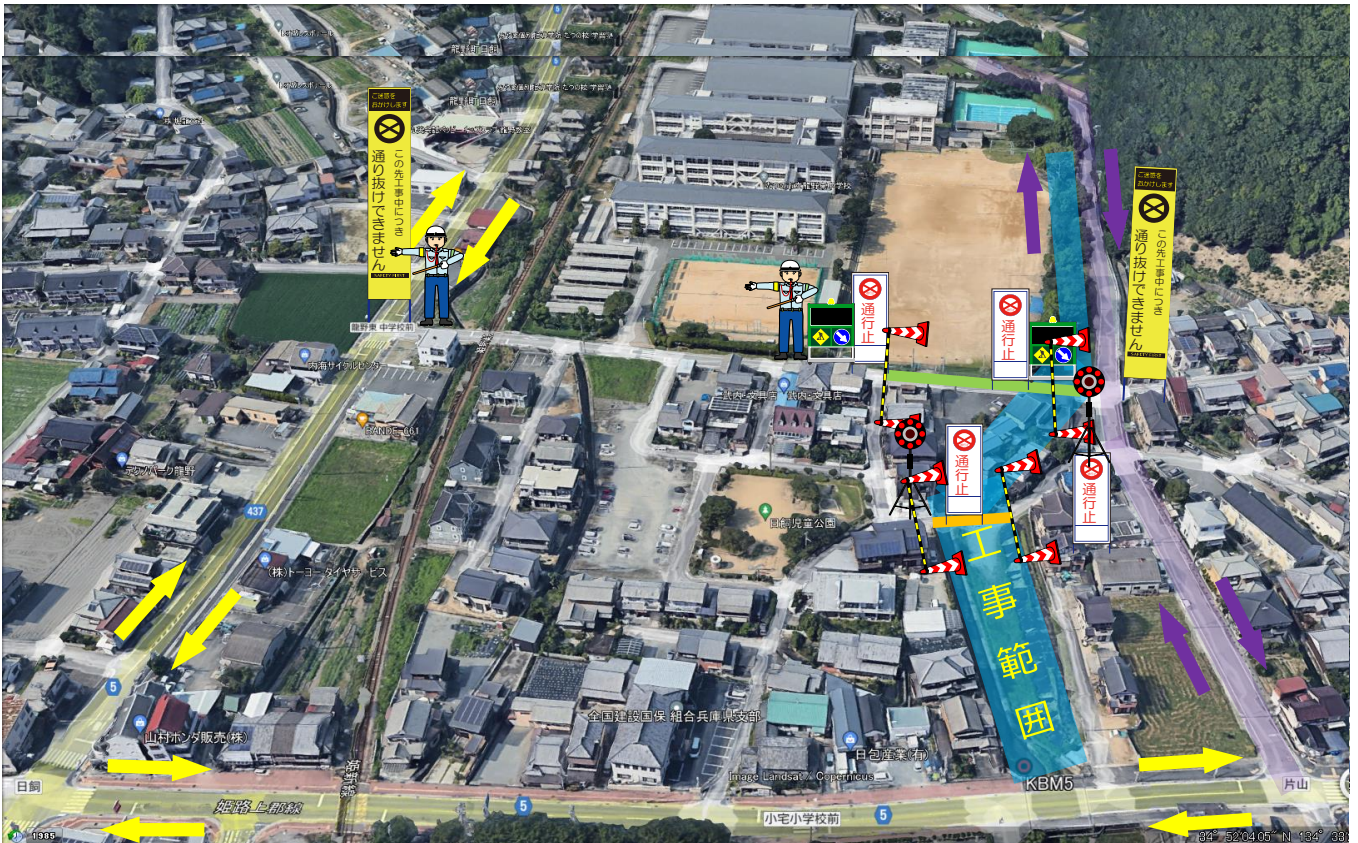

通行止めのお知らせ

令和4年3月9日は、以下のように通行止めですのお知らせします。
皆様のご理解ご協力を賜りますよう、よろしくお願い申し上げます。

- 自動車でお越しの方は、西側から正門前を通り、運動場の南側門からグランドへ駐車して下さい。
- 現場の作業時間については原則、平日(祝祭日を含む)の8時～17時までとさせていただきます。

【※重要なお知らせ】  ご迷惑をおかけします。 ※通行止め予告看板を設置しております。

- 迂回路 通行止め期間中の迂回ルートについては、上図の黄色線の(主)姫路上郡線のご利用をお願いします。